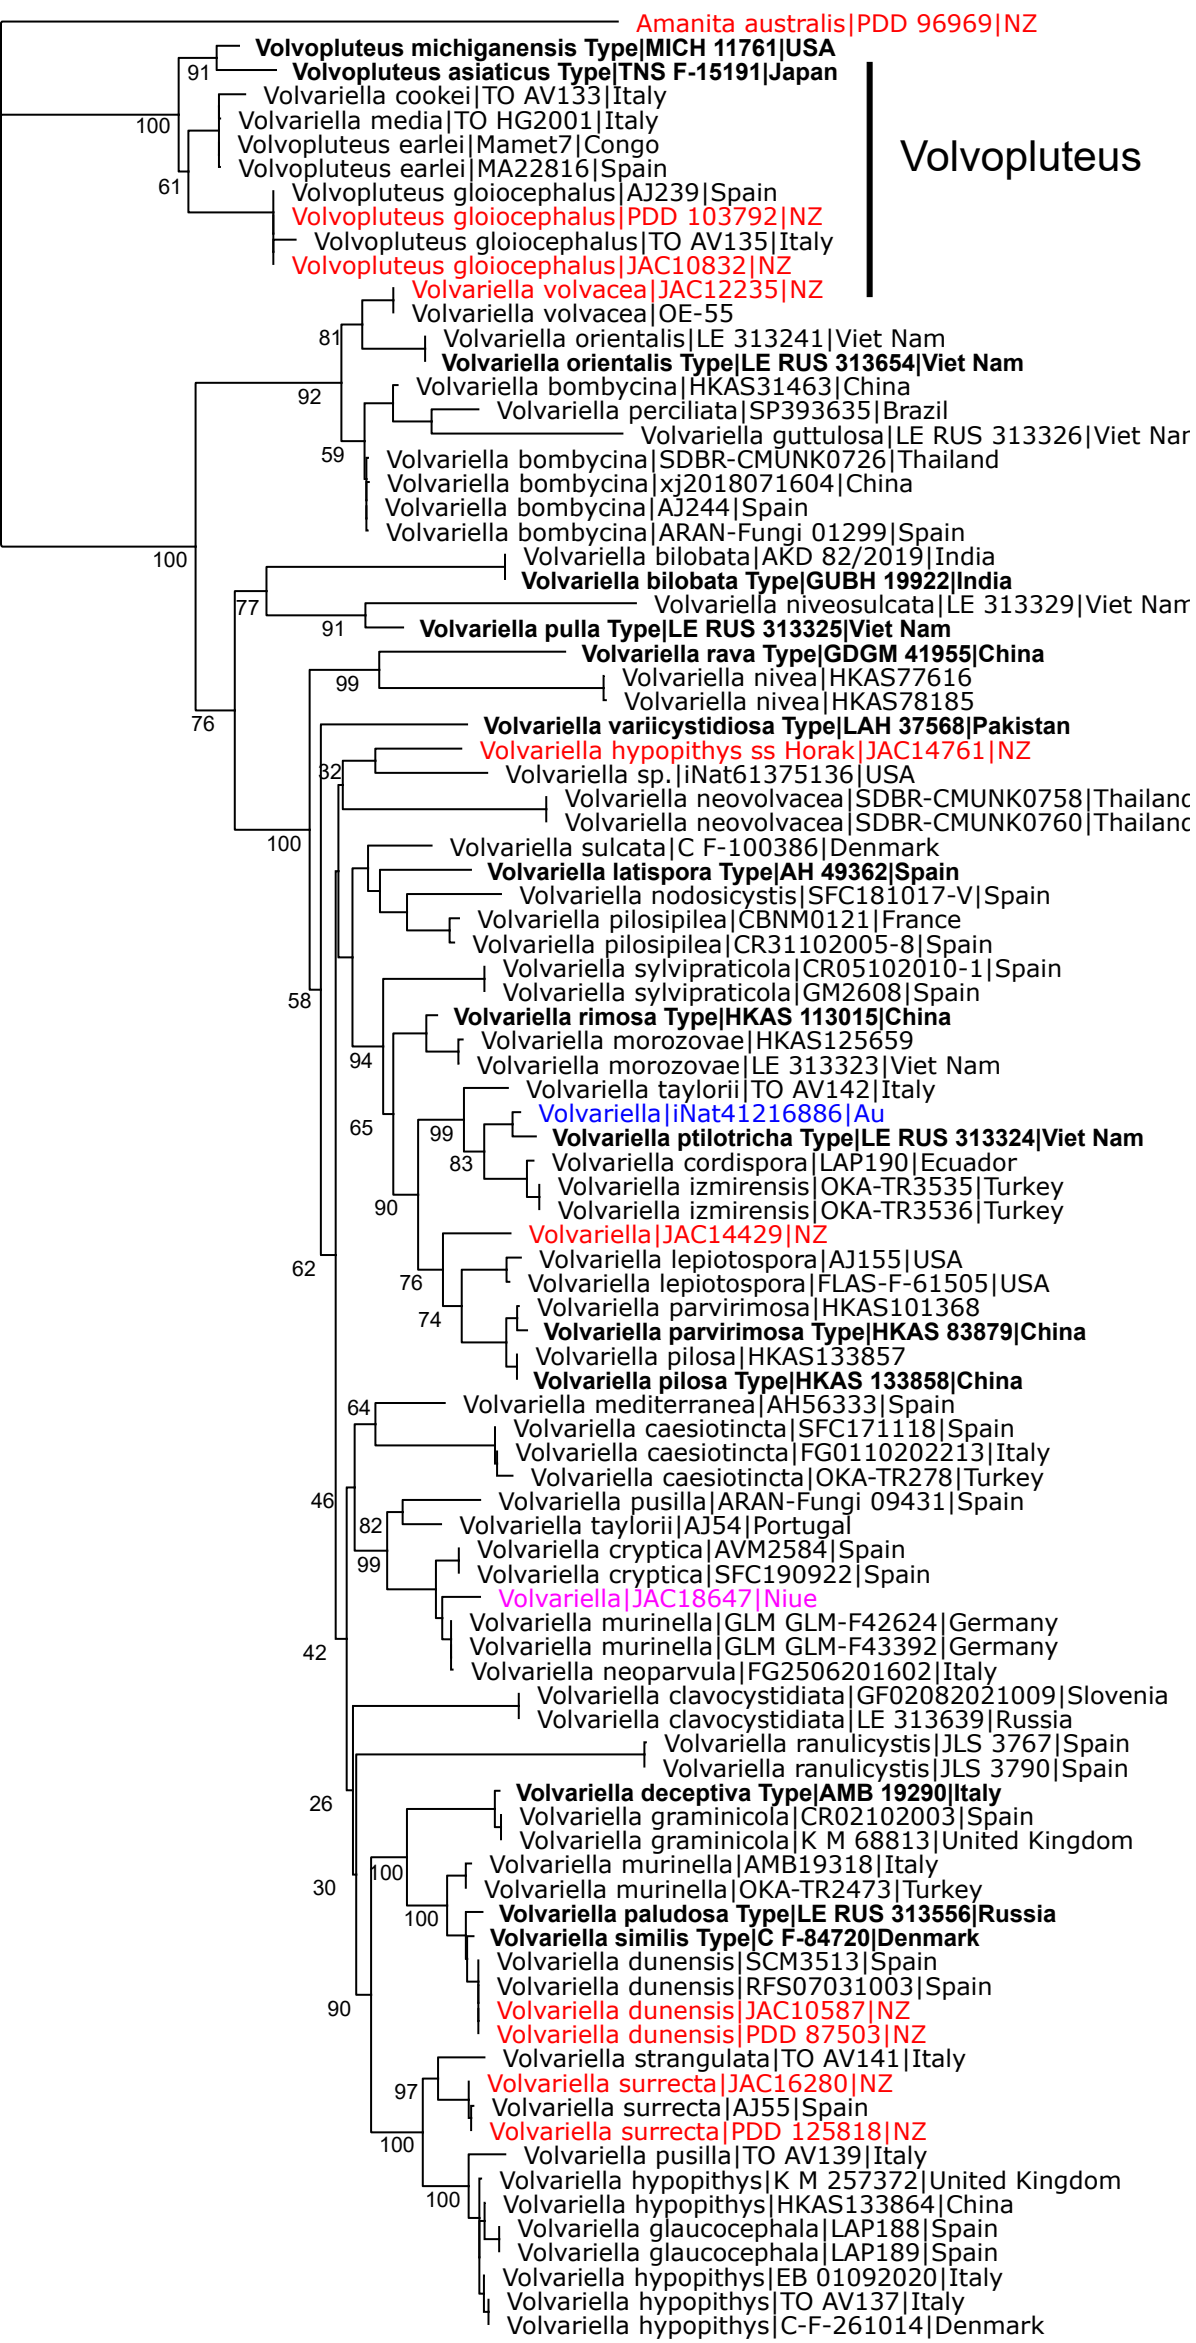

Volvopluteus/Volvariella

ITS+LSU

Apr. 2026, Jerry Cooper

Volvopluteus

Volvariella

0.09